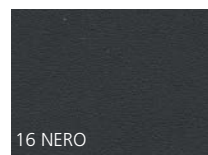

PELLE | LEATHER

70 BIANCO

21 AVORIO

92 TESTA DI MORO

31 ANTRACITE

10 NERO

ECOPELLE | ECOLEATHER

07 BIANCO

08 AVORIO

10 BEIGE

17 TESTA DI MORO

16 NERO