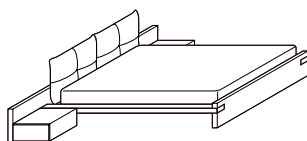

AVALON

letto | bed

Avalon letto. Finiture: laccato opaco, rovere laccato poro aperto, rovere tinto. Disponibile con contenitore o senza contenitore. Variante testata imbottita: tessuto, ecopelle, pelle. Misure rete: Standard 160 x 195 - King Size 180 x 200.

Avalon bed. Finishes: mat lacquered, oak open pore, oak veneer. Available with or without storage system. Upholstered headboard: fabric, eco leather, leather. Bedspring size: Standard 160 x 195 - King Size 180 x 200.

h 79,5 w 307,5 d 226

h 77 w 306 d 222,5

AVALON

letto | bed

LACCATO OPACO | MAT LACQUER

ESSENZE | VENEER

AVALON

letto | bed