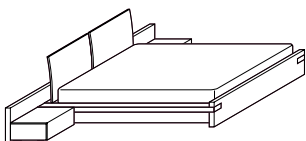

AVALON

letto | bed

Avalon letto. Finiture: laccato opaco, rovere laccato poro aperto, rovere tinto. Disponibile con contenitore o senza contenitore. Variante testata imbottita: tessuto, ecopelle, pelle. Misure rete: Standard 160 x 195 - King Size 180 x 200.

Avalon bed. Finishes: mat lacquered, oak open pore, oak veneer. Available with or without storage system. Upholstered headboard: fabric, eco leather, leather. Bedspring size: Standard 160 x 195 - King Size 180 x 200.

h 79,5 w 307,5 d 226

h 77 w 306 d 222,5

AVALON

letto | bed

LACCATO OPACO | MAT LACQUER

ESSENZE | VENEER

AVALON

letto | bed