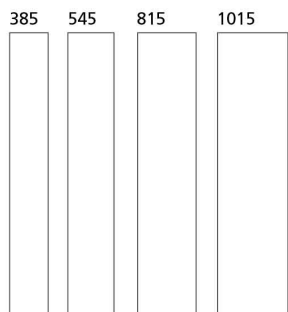

ALTEZZA MODULO | UNIT HEIGHT

2948
2850
2624
2550
2462
2300

LARGHEZZA MODULO | UNIT WIDTH

385 545 815 1015

PROFONDITÀ MODULO | UNIT DEPTH

500
560

915
915

MALAMINICI STRUTTURA CABINA E ATTREZZATURA | MELAMINE OF STRUCTURES WALK-IN CLOSET AND ACCESSORIES