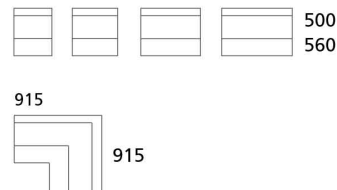

ALTEZZA MODULO | UNIT HEIGHT

2948
2850
2624
2550
2462
2300

LARGHEZZA MODULO | UNIT WIDTH

385 545 815 1015

PROFONDITÀ MODULO | UNIT DEPTH

500
560

915
915

MALAMINICI STRUTTURA CABINA E ATTREZZATURA | MELAMINE OF STRUCTURES WALK-IN CLOSET AND ACCESSORIES