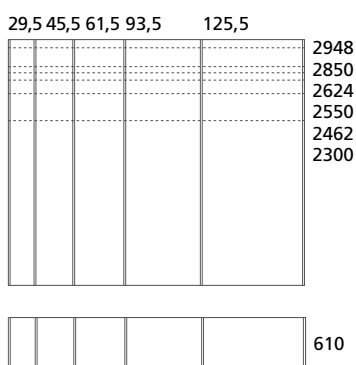

BATTENTE | HINGED

H. 285 / 294,8 solo per modelli Arizona, Glide, Groove, Outdoor (Low / High). Per il calcolo dell'altezza utile interna togliere sempre 11 cm dall'altezza totale della composizione | H. 285 / 294,8 only for models Arizona, Glide, Groove, Outdoor (Low / High). To get the real available inner height always remove 11 cm from the total height.

Profondità struttura 58 cm – Profondità interna 56,3 cm. Profondità totale (spalla + anta) 61 cm | Depth of structure 58 cm – Inner available depth 56,3 cm. Overall depth (vertical side + door) 61 cm.

Per ottenere la larghezza totale della composizione aggiungere sempre 2,5 cm del fianco laterale | To get the total width of the composition always add 2,5 cm of the external side panel.