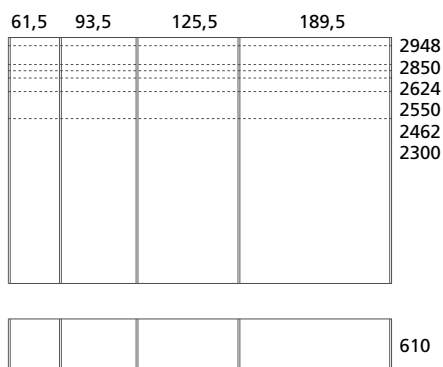

## SCORREVOLE - SCORREVOLE COMPLANARE | SLIDING - COPLANAR

H. 285 / 294,8 solo per modelli Arizona (con maniglioni). Per il calcolo dell'altezza utile interna togliere sempre 17 cm dall'altezza totale della composizione | H. 285 / 294,8 only for model Arizona (with vertical big handles). To get the real available inner height always remove 17 cm from the total height.

Profondità struttura 58 cm – Profondità interna 56,3 cm. Profondità totale (spalla + anta) da 61 a 66 cm | Depth of structure 58 cm – Inner available depth 56,3 cm. Overall depth (vertical side + door) from 61 to 66 cm.

Per ottenere la larghezza totale della composizione aggiungere sempre 2,5 cm del fianco laterale | To get the total width of the composition always add 2,5 cm of the external side panel.